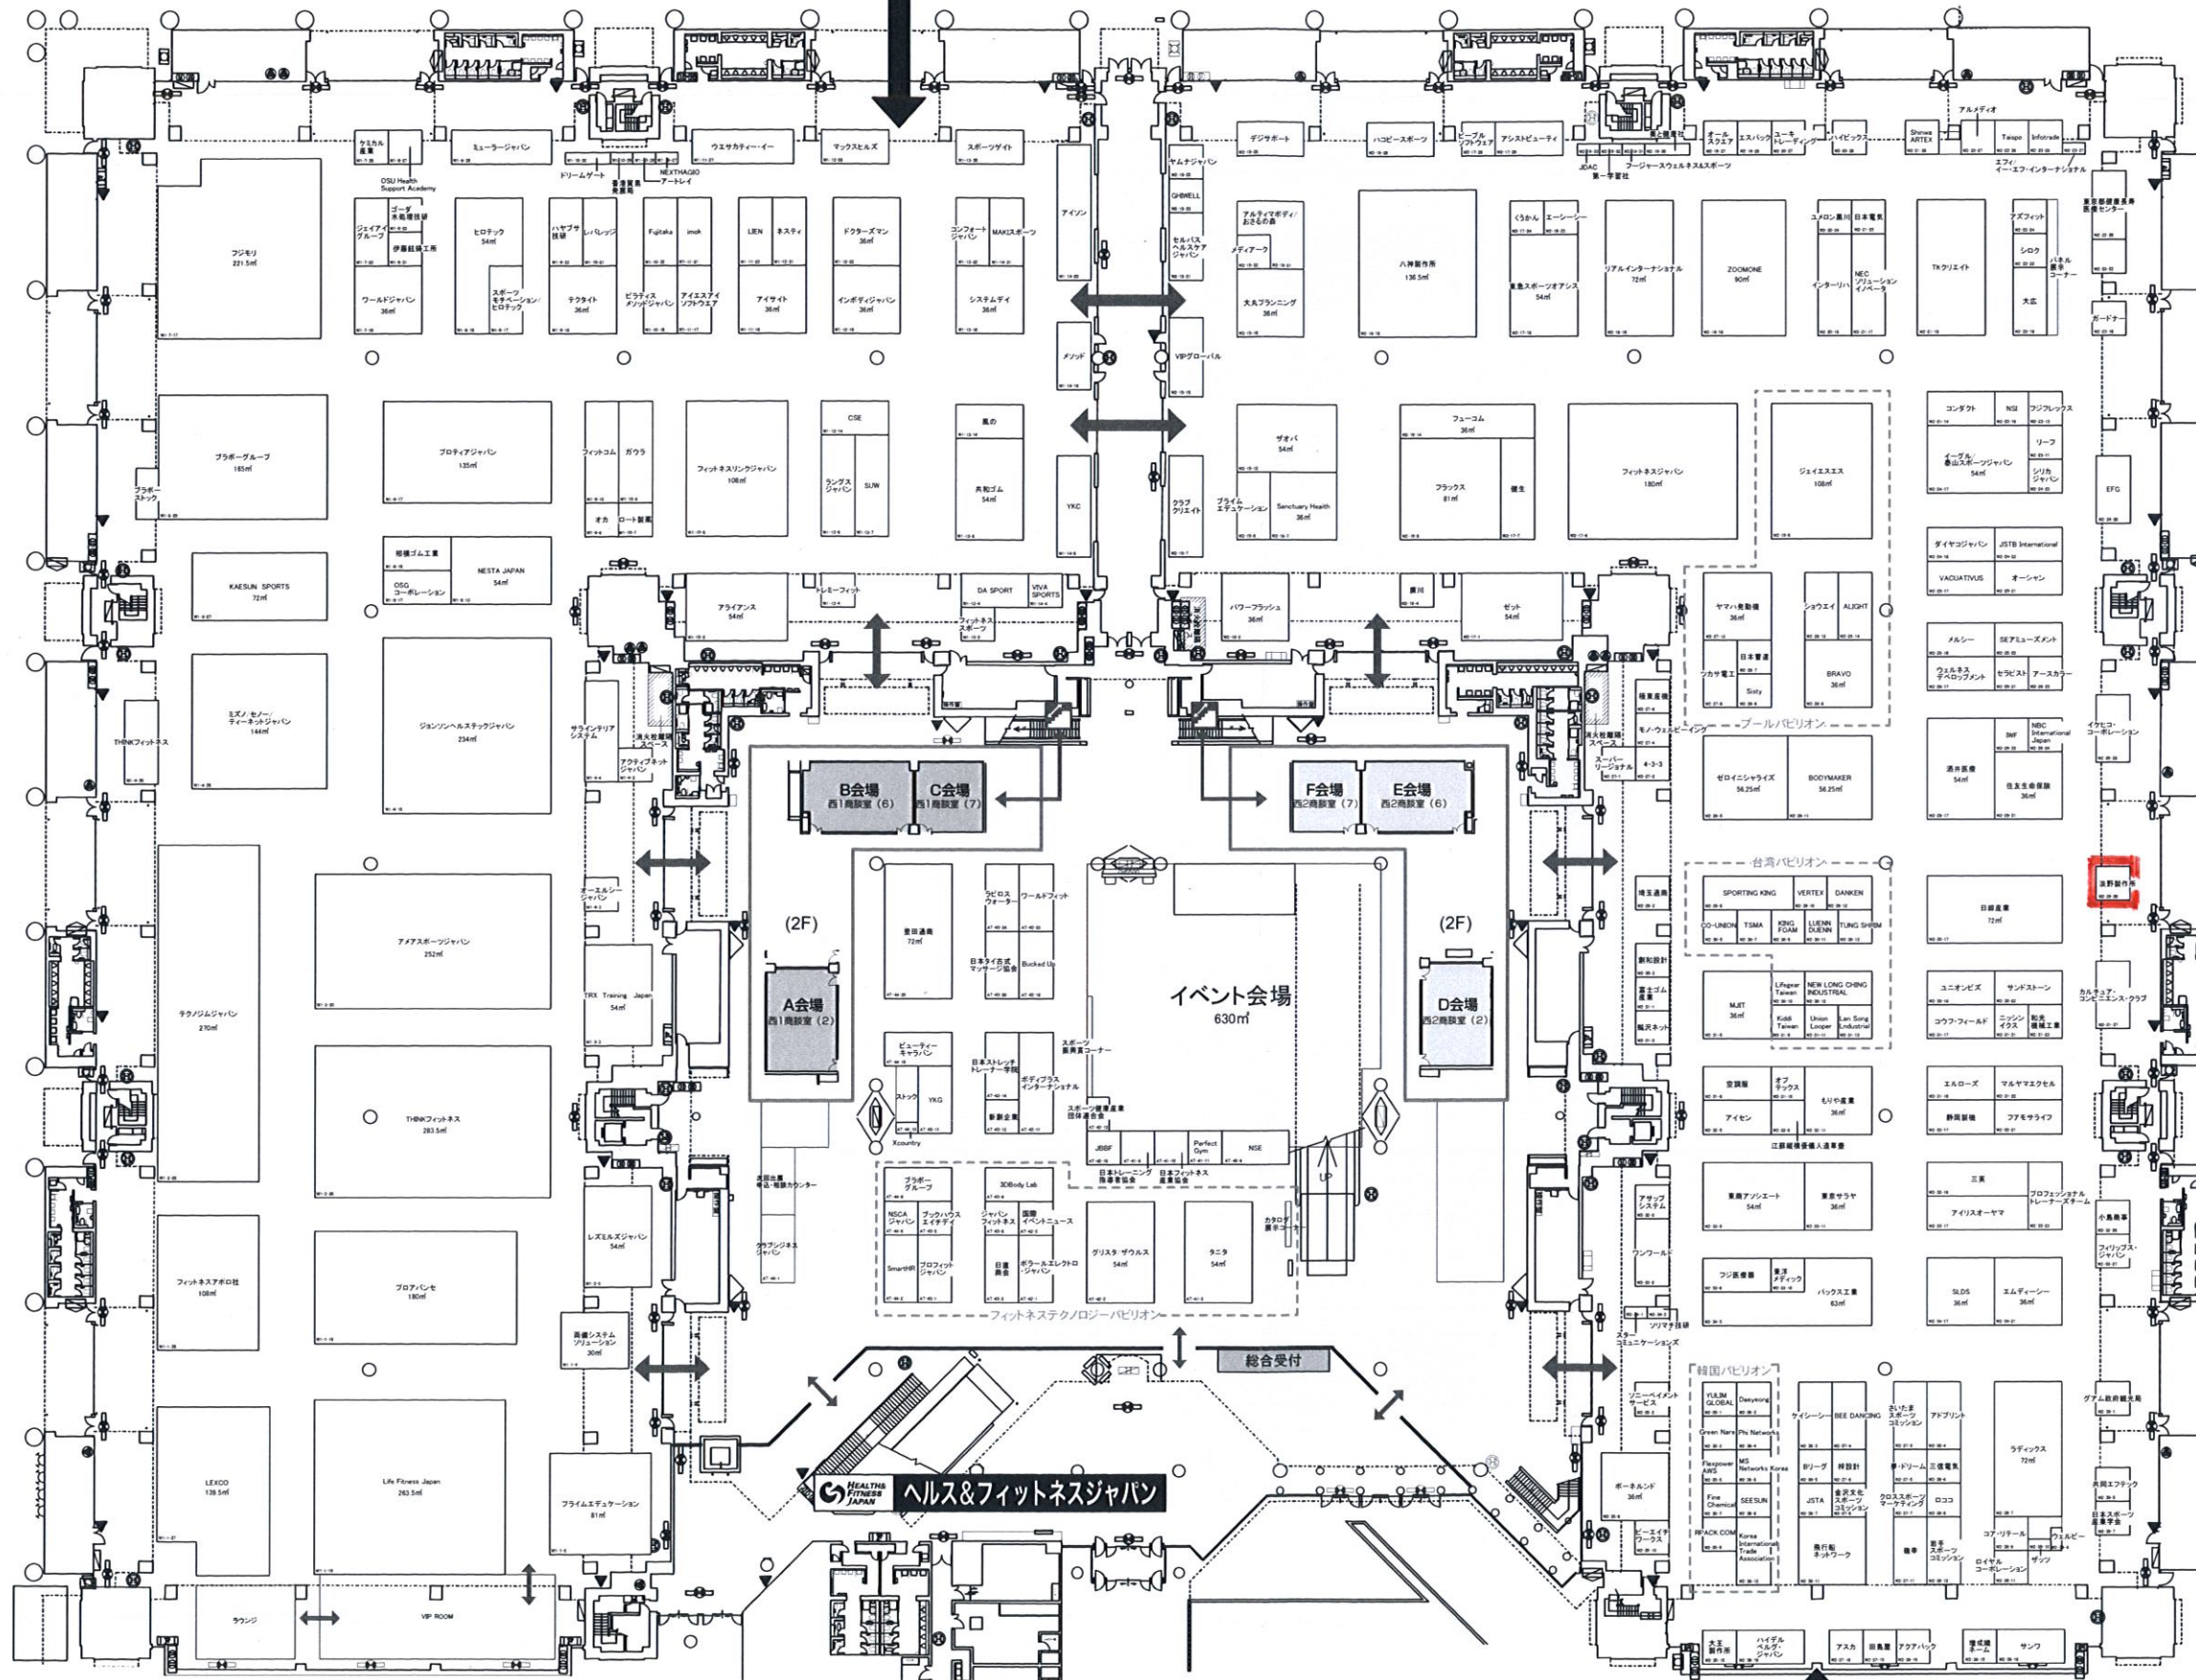

HEALTH & FITNESS JAPAN ヘルス&フィットネスジャパン

リハビリ・介護予防サービスEXPO
RE-CARE JAPAN

← W2-29-28

SFEX スポーツファシリティEXPO

西1・2ホール
東京ビッグサイト1階

SPOEV スポーツイベントサービスEXPO