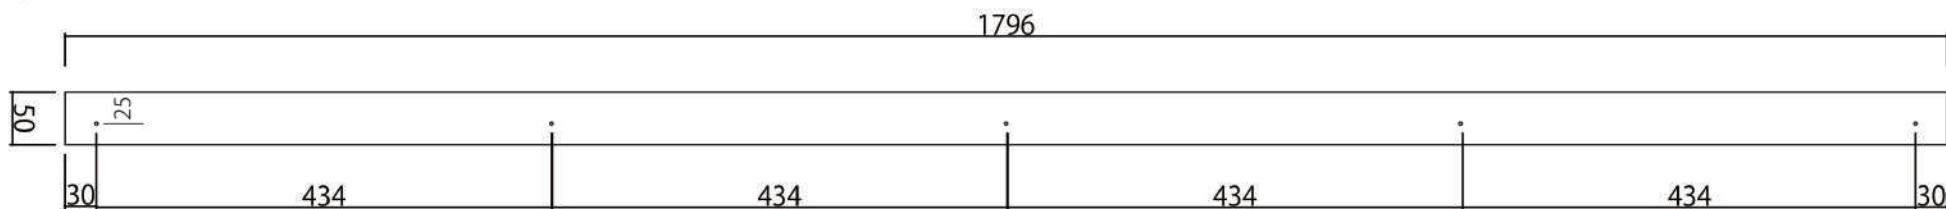

上部防水カバー

裏面

一般サイズ用

ミニサイズ用