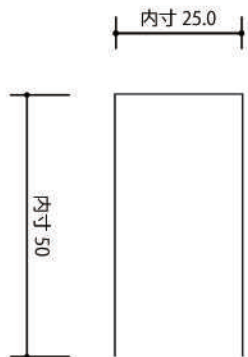

上部防水カバー

裏面

一般サイズ用

ミニサイズ用