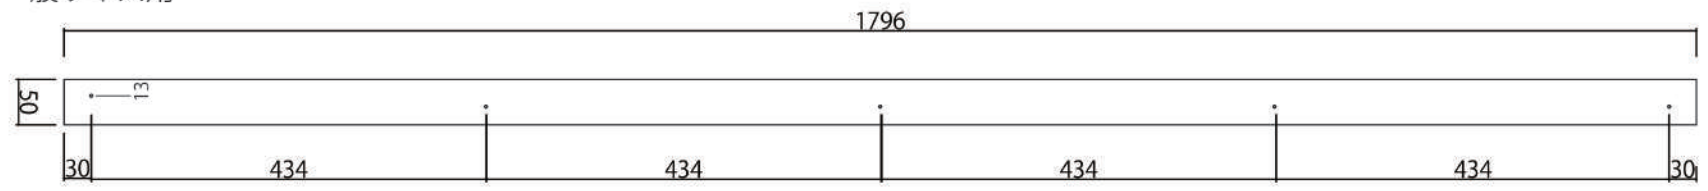

上部防水カバー

表面

一般サイズ用

ミニサイズ用