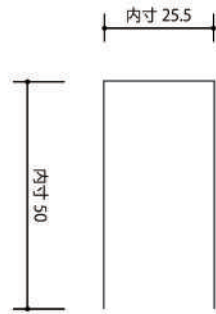

上部防水カバー

表面

一般サイズ用

ミニサイズ用