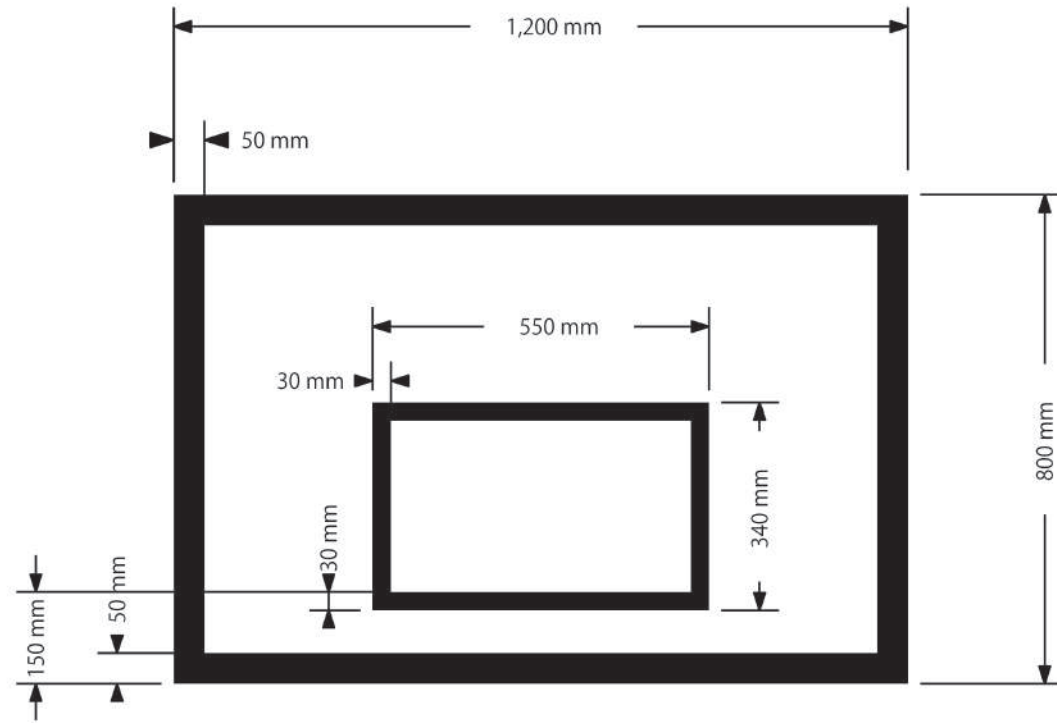

D1129 バasketボード (新規格ジュニア用)

本体材	ラワン合板タイプ1
白塗装	ウレタン塗装 及び ラッカー塗装
黒塗装	シルク - 印刷