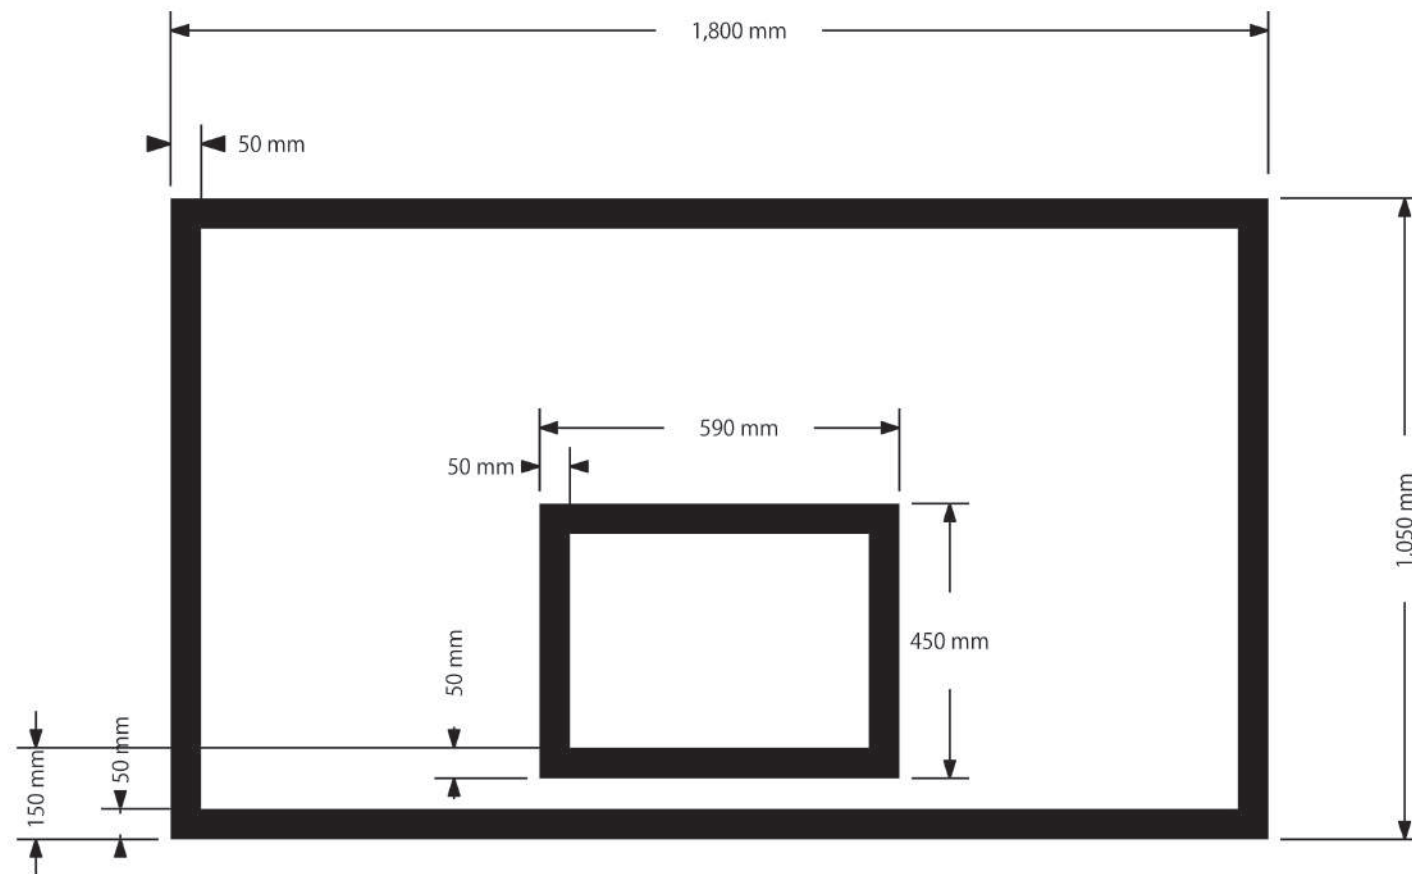

D1128 バスケットボード (新規格一般用)

本体材	ラワン合板タイプ1
白塗装	ウレタン塗装 及び ラッカー塗装
黒塗装	シルク - 印刷